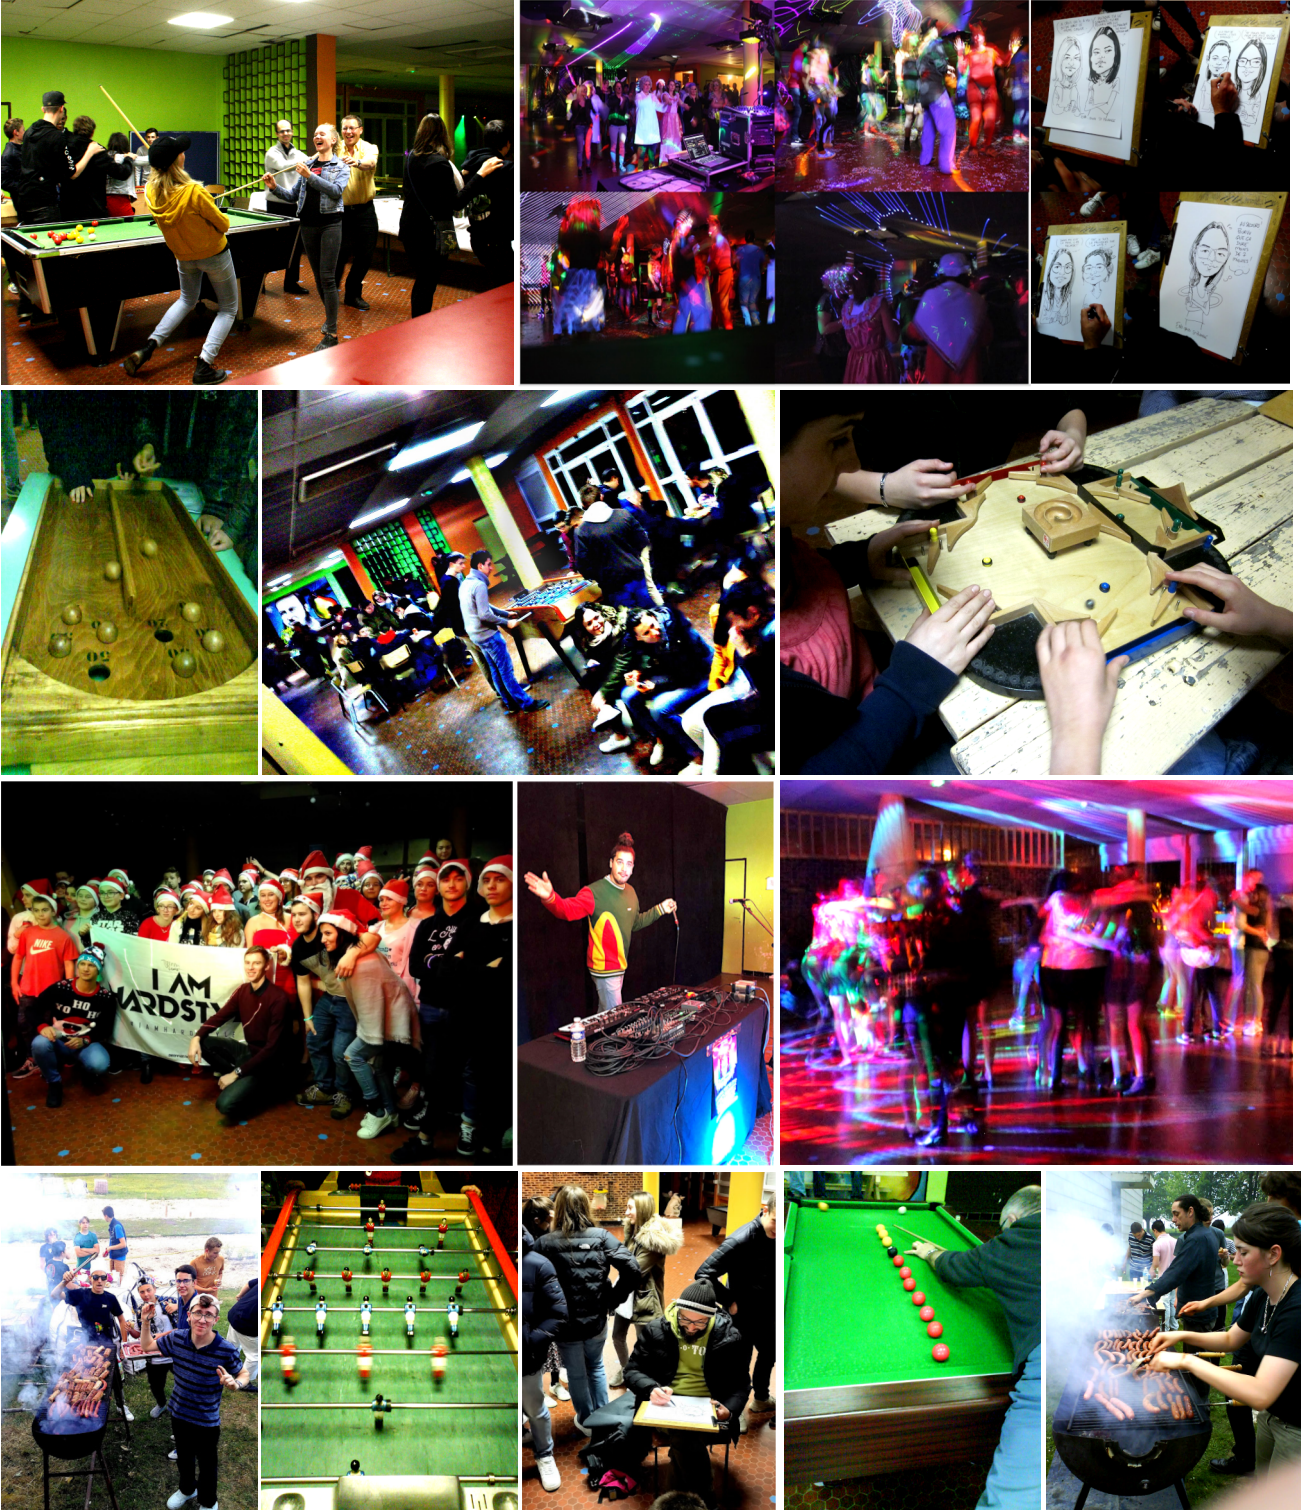

ASCLAT

ASSOCIATION SOCIO-CULTURELLE DU LYCEE AGRICOLE DE TROYES

Un foyer géré et animé par les élèves volontaires

- Bar - Billards - Baby Foot - Ping Pong - Jeux vidéo - Wi Fi -
- Soirées à thème - Jeux de société - Barbecue...